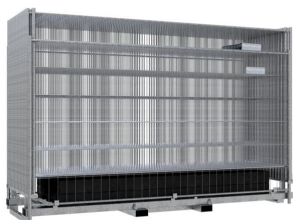

SCHAKE - SET MIT 30 BAUZÄUNEN UND ZUBEHÖR AUF KOMBIPALETTE

4.119,27 € - 4.899,32 € inkl. MwSt.

Artikelnummer: V3B211K-SET

VARIATIONEN

| Bild | Artikelnummer | Beschreibung | Zauntyp | Preis |
|--|---------------|--------------|----------------------|------------------------|
|  | 3B211K-SET1 | | Mobilzaun „Light“ | 4.119,27 € inkl. MwSt. |
|  | 3B211K-SET2 | | Mobilzaun „Standard“ | 4.470,84 € inkl. MwSt. |

Bild

Artikelnummer Beschreibung

Zauntyp

Preis

3B211K-SET3

Mobilzaun "Profi" mit Haken und
 Ösen ohne Verbindungsschellen

4.899,32 € inkl. MwSt.

GALERIEBILDER

BESCHREIBUNG

SCHAKE - BAUZAUNSET MIT KOMBIPALETTE UND VERBINDUNGSSCHELLE BESTEHEND AUS:

30 x Mobilzaun 2,00 x 3,50 m verzinkt 30 x Bauzaunfuß aus Kunststoffrecycling Art.-Nr. 3F110L 1 x Kombipalette für Mobilzaun und Fußplatten Art.-Nr. 3B211K 30 x Verbindungsschelle Art.-Nr. 3VB10L