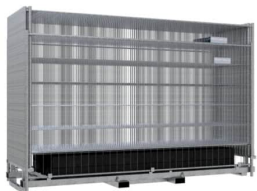

### VARIATIONEN

Bild	Artikelnummer	Beschreibung	Zauntyp	Preis
	3B211K-SET1	Mobilzaun „Light“		Allgemein 4.549,37 € <u>3.832,99 €</u> inkl. MwSt.
	3B211K-SET2	Mobilzaun „Standard“		Allgemein 4.930,17 € <u>4.146,99 €</u> inkl. MwSt.
	3B211K-SET3	Mobilzaun "Profi" mit Haken und Ösen ohne Verbindungsschellen		Allgemein 5.418,07 € <u>4.549,99 €</u> inkl. MwSt.

### BESCHREIBUNG

**SCHAKE - BAUZAUNSET MIT KOMBIPALETTE UND VERBINDUNGSSCHELLE BESTEHEND AUS:**  
 30 x Mobilzaun 2,00 x 3,50 m verzinkt 30 x Bauzaunfuß aus Kunststoffrecycling Art.-Nr. 3F110L 1 x Kombipalette für Mobilzaun