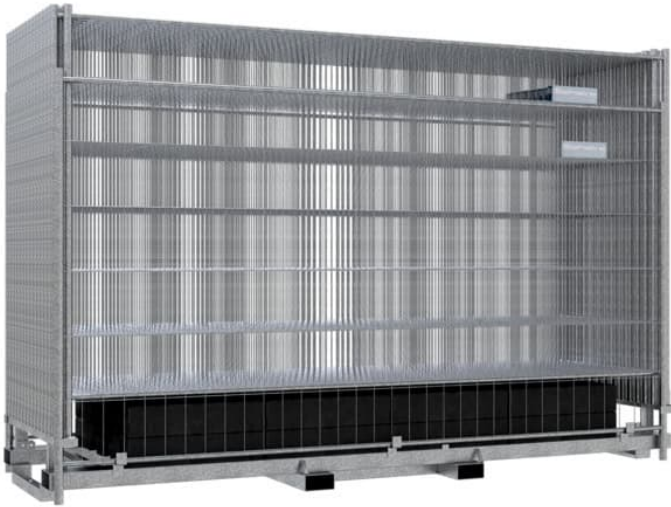

SCHAKE - SET MIT 30 BAUZÄUNEN UND ZUBEHÖR AUF KOMBIPALETTE

4.119,27 € - 4.899,32 € inkl. MwSt.

Artikelnummer: V3B211K-SET

VARIATIONEN

| Bild | Artikelnummer | Beschreibung | Zauntyp | Preis |
|--|---------------|--------------|----------------------|------------------------|
|  | 3B211K-SET1 | | Mobilzaun „Light“ | 4.119,27 € inkl. MwSt. |
|  | 3B211K-SET2 | | Mobilzaun „Standard“ | 4.470,84 € inkl. MwSt. |

Bild

Artikelnummer Beschreibung

Zauntyp

Preis

3B211K-SET3

Mobilzaun "Profi" mit Haken und
 Ösen ohne Verbindungsschellen

4.899,32 € inkl. MwSt.

GALERIEBILDER

BESCHREIBUNG

SCHAKE - BAUZAUNSET MIT KOMBIPALETTE UND VERBINDUNGSSCHELLE BESTEHEND AUS:

30 x Mobilzaun 2,00 x 3,50 m verzinkt 30 x Bauzaunfuß aus Kunststoffrecycling Art.-Nr. 3F110L 1 x Kombipalette für Mobilzaun und Fußplatten Art.-Nr. 3B211K 30 x Verbindungsschelle Art.-Nr. 3VB10L