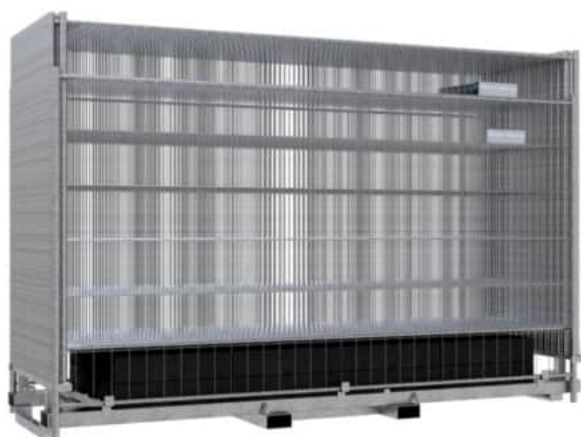

SCHAKE - SET MIT 30 BAUZÄUNEN UND ZUBEHÖR AUF KOMBIPALETTE

4.119,27 € - 4.899,32 € inkl. MwSt.

Artikelnummer: V3B211K-SET

VARIATIONEN

| Bild | Artikelnummer | Beschreibung | Zauntyp | Preis |
|--|---------------|--------------|----------------------|------------------------|
|  | 3B211K-SET1 | | Mobilzaun „Light“ | 4.119,27 € inkl. MwSt. |
|  | 3B211K-SET2 | | Mobilzaun „Standard“ | 4.470,84 € inkl. MwSt. |

Bild

Artikelnummer Beschreibung

Zauntyp

Preis

3B211K-SET3

Mobilzaun "Profi" mit Haken und
 Ösen ohne Verbindungsschellen

4.899,32 € inkl. MwSt.

GALERIEBILDER

BESCHREIBUNG

SCHAKE - BAUZAUNSET MIT KOMBIPALETTE UND VERBINDUNGSSCHELLE BESTEHEND AUS:

30 x Mobilzaun 2,00 x 3,50 m verzinkt 30 x Bauzaunfuß aus Kunststoffrecycling Art.-Nr. 3F110L 1 x Kombipalette für Mobilzaun und Fußplatten Art.-Nr. 3B211K 30 x Verbindungsschelle Art.-Nr. 3VB10L