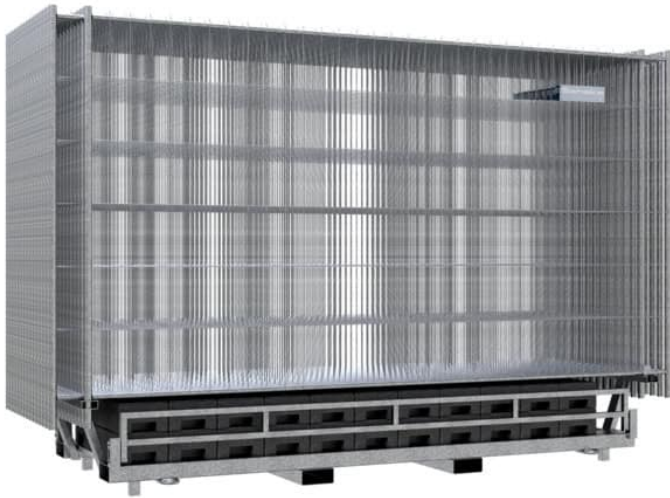

SCHAKE - SET MIT 30 BAUZÄUNEN UND ZUBEHÖR AUF TWINPALLETE

3.300,40 € - 4.690,58 € inkl. MwSt.

Artikelnummer: V3B212T-SET

VARIATIONEN

Bild	Artikelnummer	Beschreibung	Zauntyp	Preis
	3B212T-SET1		Mobilzaun „Light“	3.910,52 € inkl. MwSt.
	3B212T-SET2		Mobilzaun „Standard“	4.251,11 € inkl. MwSt.
	3B212T-SET3		Mobilzaun "Profi" mit Haken und Ösen ohne Verbindungsschellen	4.690,58 € inkl. MwSt.

Bild	Artikelnummer	Beschreibung	Zauntyp	Preis
	3B212T-SET4		Mobilzaun "Cloud"	3.300,40 € inkl. MwSt.
	3B212T-SET5		Mobilzaun "Profi P" mit Haken und Ösen	4.388,08 € inkl. MwSt.

GALERIEBILDER

BESCHREIBUNG

SCHAKE - BAUZAUNSET MIT TWINPALETTE BESTEHEND AUS:

30 x Mobilzaun 2,00 x 3,50 m verzinkt 30 x Bauzaunfuß aus Kunststoffrecycling Art.-Nr. 3F110 30 x Verbindungsschelle Art.-Nr. 3VB10L 1 x Twinpalette Art.-Nr. 3B212T