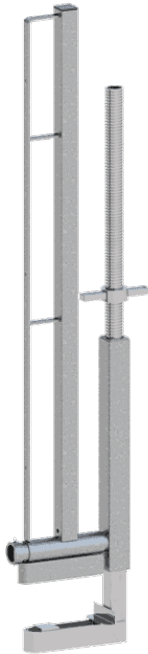

SCHAKE - TREPPENZWINGE

98,41 € inkl. MwSt.

Artikelnummer: 11190

BESCHREIBUNG

SCHAKE - TREPPENZWINGE FÜR ABSTÜRZSICHERUNG

FÜR DIE ABSTÜRZSICHERUNG BEIM ERHÖHTEN ARBEITEN,
DIE ZWINGE WIRD MITTELS FLÜGELMUTTER AUF DIE DECKE AUFGEPRESST
UND KANN FÜR DECKEN BIS ZU 40 CM DICKE VERWENDET WERDEN,
ZUR ABSTÜRZSICHERUNG KÖNNEN BRETTER IN 3 DAFÜR VORGESEHENE ÖFFNUNGEN EINGEHÄNGT
WERDEN.

ZUR FIXIERUNG BEFINDEN SICH BOHRUNGEN IN DEN ÖFFNUNGEN, DIE SICH ZUM VERNAGELN DER
BRETTER EIGNEN,
DER KLEMMBEREICH DER ZWINGE IST GGÜ. DER BRETTERAUFNAHME DREHBAR GELAGERT,
SODASS AUCH SCHRÄGEN, WIE Z.B. BEI DER SICHERUNG VON TREPPEN GEKLEMMT WERDEN KÖNNEN,
AUSFÜHRUNG: VERZINKT