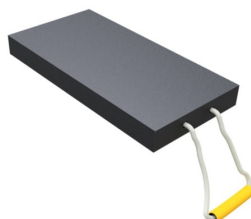

GALERIEBILDER