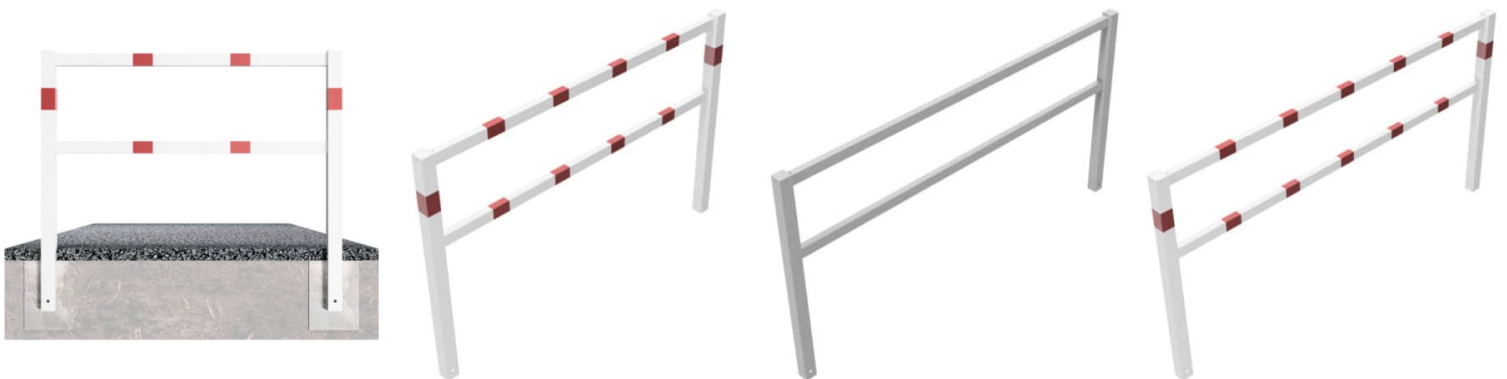

**SCHAKE - WEGESPERREN FESTSTEHEND
 GESCHWEISST MIT OBER- UND KNIEHOLM**

259,99 € - 402,99 € inkl. MwSt.

Artikelnummer: V4016_15

VARIATIONEN

Bild	Artikelnummer	Beschreibung	Farbe	Gesamtbreite	Preis
	4016_15		feuerverzinkt	1500 mm	Allgemein 304,64 € 259,99 € inkl. MwSt.
	4016_15B		feuerverzinkt und weiß beschichtet mit rot reflektierenden Leuchtstreifen	1500 mm	Allgemein 377,23 € 319,99 € inkl. MwSt.
	4016_20		feuerverzinkt	2000 mm	Allgemein 351,05 € 301,99 € inkl. MwSt.

Bild	Artikelnummer	Beschreibung	Farbe	Gesamtbreite	Preis
	4016_20B		feuerverzinkt und weiß beschichtet mit rot reflektierenden Leuchtbstreifen	2000 mm	Allgemein 424,83 € <u>362,99 €</u> inkl. MwSt.
	4016_25		feuerverzinkt	2500 mm	Allgemein 392,70 € <u>338,99 €</u> inkl. MwSt.
	4016_25B		feuerverzinkt und weiß beschichtet mit rot reflektierenden Leuchtbstreifen	2500 mm	Allgemein 470,05 € <u>402,99 €</u> inkl. MwSt.

GALERIEBILDER

BESCHREIBUNG

SCHAKE - WEGESPERREN FESTSTEHEND

als Rahmen geschweißt, Vierkantrrohr 70 x 70 mm, Überflur 900 mm, Gesamthöhe 1300 mm, Querholm 60 x 40 mm mit Knieholm

ZUSÄTZLICHE INFORMATIONEN

Farbe	feuerverzinkt, feuerverzinkt und weiß beschichtet mit rot reflektierenden Leuchtstreifen
Gesamtbreite	1500 mm, 2000 mm, 2500 mm
Hersteller	Schake