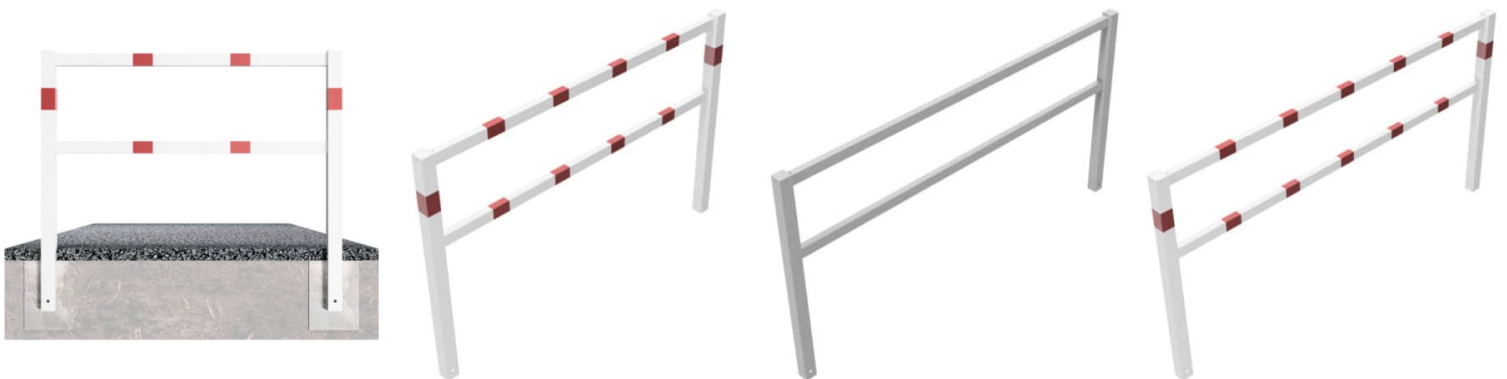

**SCHAKE - WEGESPERREN FESTSTEHEND
GESCHWEISST MIT OBER- UND KNIEHOLM**

259,99 € - 402,99 € inkl. MwSt.

Artikelnummer: V4016_15

VARIATIONEN

Bild	Artikelnummer	Beschreibung	Farbe	Gesamtbreite	Preis
	4016_15		feuerverzinkt	1500 mm	Allgemein 304,64 € 259,99 € inkl. MwSt.
	4016_15B		feuerverzinkt und weiß beschichtet mit rot reflektierenden Leuchtstreifen	1500 mm	Allgemein 377,23 € 319,99 € inkl. MwSt.
	4016_20		feuerverzinkt	2000 mm	Allgemein 351,05 € 301,99 € inkl. MwSt.

Bild	Artikelnummer	Beschreibung	Farbe	Gesamtbreite	Preis
	4016_20B		feuerverzinkt und weiß beschichtet mit rot reflektierenden Leuchtbstreifen	2000 mm	Allgemein 424,83 € 362,99 € inkl. MwSt.
	4016_25		feuerverzinkt	2500 mm	Allgemein 392,70 € 338,99 € inkl. MwSt.
	4016_25B		feuerverzinkt und weiß beschichtet mit rot reflektierenden Leuchtbstreifen	2500 mm	Allgemein 470,05 € 402,99 € inkl. MwSt.

GALERIEBILDER

BESCHREIBUNG

SCHAKE - WEGESPERREN FESTSTEHEND

als Rahmen geschweißt, Vierkantrrohr 70 x 70 mm, Überflur 900 mm, Gesamthöhe 1300 mm, Querholm 60 x 40 mm mit Knieholm

ZUSÄTZLICHE INFORMATIONEN

Farbe	feuerverzinkt, feuerverzinkt und weiß beschichtet mit rot reflektierenden Leuchtstreifen
Gesamtbreite	1500 mm, 2000 mm, 2500 mm
Hersteller	Schake