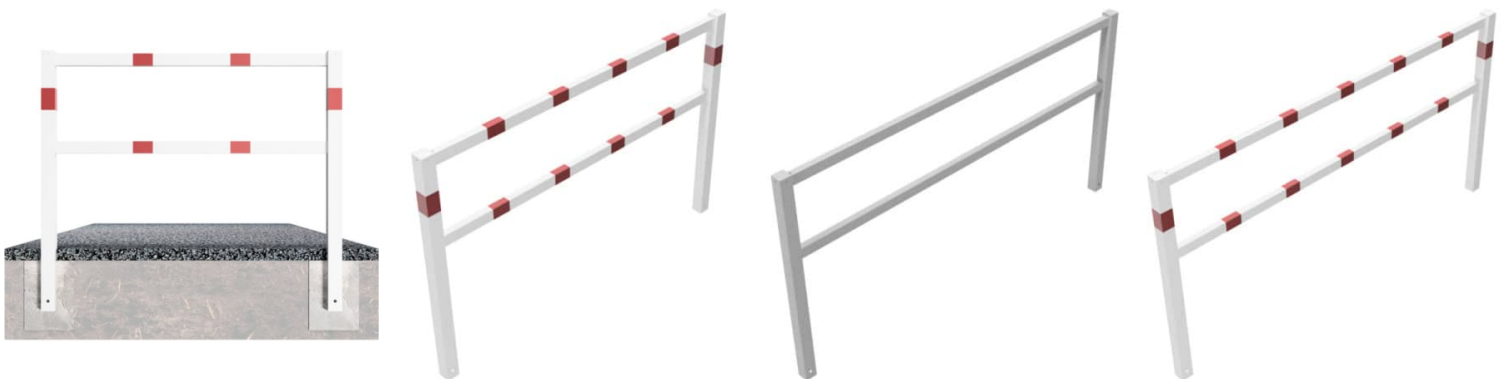

**SCHAKE - WEGESPERREN FESTSTEHEND  
 GESCHWEISST MIT OBER- UND KNIEHOLM**

**259,99 € - 402,99 € inkl. MwSt.**

**Artikelnummer: V4016\_15**

**VARIATIONEN**

Bild	Artikelnummer	Beschreibung	Farbe	Gesamtbreite	Preis
	4016_15		feuerverzinkt	1500 mm	Allgemein <del>304,64 €</del> <b>259,99 €</b> inkl. MwSt.
	4016_15B		feuerverzinkt und weiß beschichtet mit rot reflektierenden Leuchtstreifen	1500 mm	Allgemein <del>377,23 €</del> <b>319,99 €</b> inkl. MwSt.
	4016_20		feuerverzinkt	2000 mm	Allgemein <del>351,05 €</del> <b>301,99 €</b> inkl. MwSt.

Bild	Artikelnummer	Beschreibung	Farbe	Gesamtbreite	Preis
	4016_20B	feuerverzinkt und weiß beschichtet mit rot reflektierenden Leuchtbstreifen		2000 mm	Allgemein 424,83 € <u>362,99 €</u> inkl. MwSt.
	4016_25	feuerverzinkt		2500 mm	Allgemein 392,70 € <u>338,99 €</u> inkl. MwSt.
	4016_25B	feuerverzinkt und weiß beschichtet mit rot reflektierenden Leuchtbstreifen		2500 mm	Allgemein 470,05 € <u>402,99 €</u> inkl. MwSt.

**GALERIEBILDER**

**BESCHREIBUNG**

**SCHAKE - WEGESPERREN FESTSTEHEND**

als Rahmen geschweißt, Vierkantrrohr 70 x 70 mm, Überflur 900 mm, Gesamthöhe 1300 mm, Querholm 60 x 40 mm mit Knieholm

## ZUSÄTZLICHE INFORMATIONEN

<b>Farbe</b>	feuerverzinkt, feuerverzinkt und weiß beschichtet mit rot reflektierenden Leuchtstreifen
<b>Gesamtbreite</b>	1500 mm, 2000 mm, 2500 mm
<b>Hersteller</b>	Schake