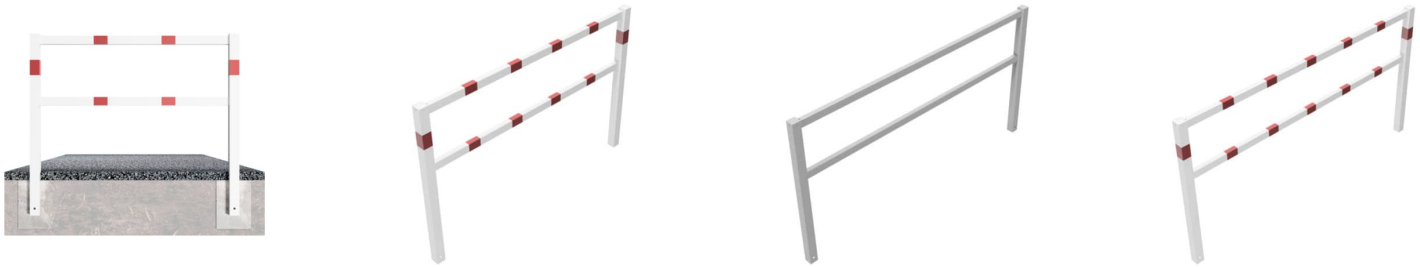

SCHAKE - WEGESPERREN FESTSTEHEND GESCHWEISST MIT OBER- UND KNIEHOLM

259,99 € - 402,99 € inkl. MwSt.

Schake - Wegesperren feststehend geschweißt mit Ober- und Knieholm | Lieferung 1-5 Werktage, versandkostenfrei ab 150 €. Beratung 02247-9029252.

Artikelnummer: V4016_15

VARIATIONEN

| Bild | Artikelnummer | Beschreibung | Farbe | Gesamtbreite | Preis |
|--|---------------|--------------|---|--------------|--|
|  | 4016_15 | | feuerverzinkt | 1500 mm | Allgemein 304,64 € <u>259,99 €</u> inkl. MwSt. |
|  | 4016_15B | | feuerverzinkt und weiß beschichtet mit rot reflektierenden Leuchtstreifen | 1500 mm | Allgemein 377,23 € <u>319,99 €</u> inkl. MwSt. |
|  | 4016_20 | | feuerverzinkt | 2000 mm | Allgemein 351,05 € <u>301,99 €</u> inkl. MwSt. |
|  | 4016_20B | | feuerverzinkt und weiß beschichtet mit rot reflektierenden Leuchtstreifen | 2000 mm | Allgemein 424,83 € <u>362,99 €</u> inkl. MwSt. |
|  | 4016_25 | | feuerverzinkt | 2500 mm | Allgemein 392,70 € <u>338,99 €</u> inkl. MwSt. |

| Bild | Artikelnummer | Beschreibung | Farbe | Gesamtbreite | Preis |
|--|---------------|---|-------|--------------|--|
|  | 4016_25B | feuerverzinkt und weiß beschichtet mit rot reflektierenden Leuchtstreifen | | 2500 mm | Allgemein 470,05 € <u>402,99 €</u> inkl. MwSt. |

GALERIEBILDER

BESCHREIBUNG

SCHAKE - WEGESPERREN FESTSTEHEND GESCHWEISST MIT OBER- UND KNIEHOLM

Schake - Wegesperren feststehend geschweißt mit Ober- und Knieholm aus der Modellreihe von **Schake** — Verkehrssicherheit & Werkschutz. Lieferung 1-5 Werktage per Paket oder Spedition, versandkostenfrei innerhalb Deutschlands ab 150 €.