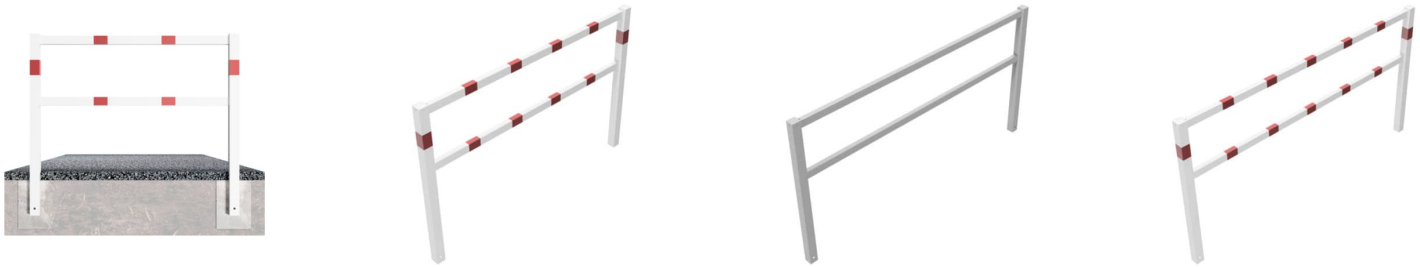

Bild	Artikelnummer	Beschreibung	Farbe	Gesamtbreite	Preis
	4016_25B	feuerverzinkt und weiß beschichtet mit rot reflektierenden Leuchtstreifen		2500 mm	Allgemein 470,05 € <u>402,99 €</u> inkl. MwSt.

GALERIEBILDER

BESCHREIBUNG

SCHAKE - WEGESPERREN FESTSTEHEND GESCHWEISST MIT OBER- UND KNIEHOLM

Schake - Wegesperren feststehend geschweißt mit Ober- und Knieholm aus der Modellreihe von **Schake** — Verkehrssicherheit & Werkschutz. Lieferung 1-5 Werktage per Paket oder Spedition, versandkostenfrei innerhalb Deutschlands ab 150 €.

Produktdetails

- **Hersteller:** Schake
- **Lieferung:** Deutschland · Österreich · Schweiz · EU
- **Zahlung:** Rechnung, Vorkasse, PayPal, Kreditkarte
- **Rücksendung:** Sie haben 14 Tage Widerrufsrecht; die Rücksendekosten trägt der Käufer
- **Beratung:** Telefon +49 2247 9029252 · E-Mail info@steigtechnik-systeme.de