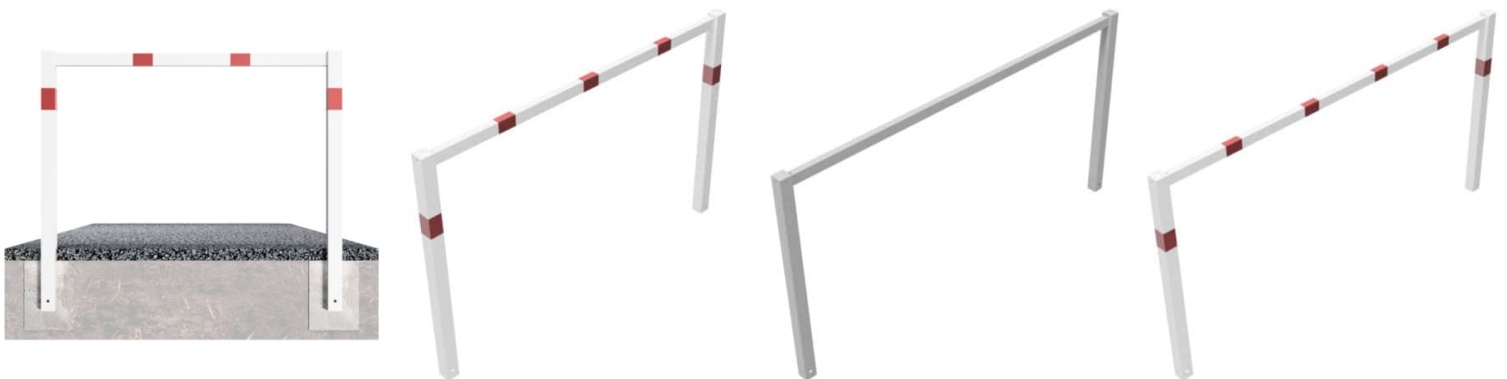

**SCHAKE - WEGESPERREN FESTSTEHEND
 GESCHWEISST MIT OBERHOLM**

233,65 € - 317,88 € inkl. MwSt.

Artikelnummer: V4014_15

VARIATIONEN

Bild	Artikelnummer	Beschreibung	Farbe	Gesamtbreite	Preis
	4014_15		feuerverzinkt	1500 mm	233,65 € inkl. MwSt.
	4014_15B		feuerverzinkt und weiß beschichtet mit rot reflektierenden Leuchtstreifen	1500 mm	283,09 € inkl. MwSt.
	4014_20		feuerverzinkt	2000 mm	245,74 € inkl. MwSt.

Bild	Artikelnummer	Beschreibung	Farbe	Gesamtbreite	Preis
	4014_20B	feuerverzinkt und weiß beschichtet mit rot reflektierenden Leuchtbstreifen		2000 mm	294,08 € inkl. MwSt.
	4014_25	feuerverzinkt		2500 mm	266,24 € inkl. MwSt.
	4014_25B	feuerverzinkt und weiß beschichtet mit rot reflektierenden Leuchtbstreifen		2500 mm	317,88 € inkl. MwSt.

GALERIEBILDER

BESCHREIBUNG

SCHAKE - WEGESPERREN FESTSTEHEND ALS RAHMEN GESCHWEISST

, Vierkantrrohr 70 x 70 mm, Überflur 900 mm, Gesamthöhe 1300 mm, Querholm 60 x 40 mm ohne Knieholm

ZUSÄTZLICHE INFORMATIONEN

Farbe	feuerverzinkt, feuerverzinkt und weiß beschichtet mit rot reflektierenden Leuchtstreifen
Gesamtbreite	1500 mm, 2000 mm, 2500 mm
Hersteller	Schake