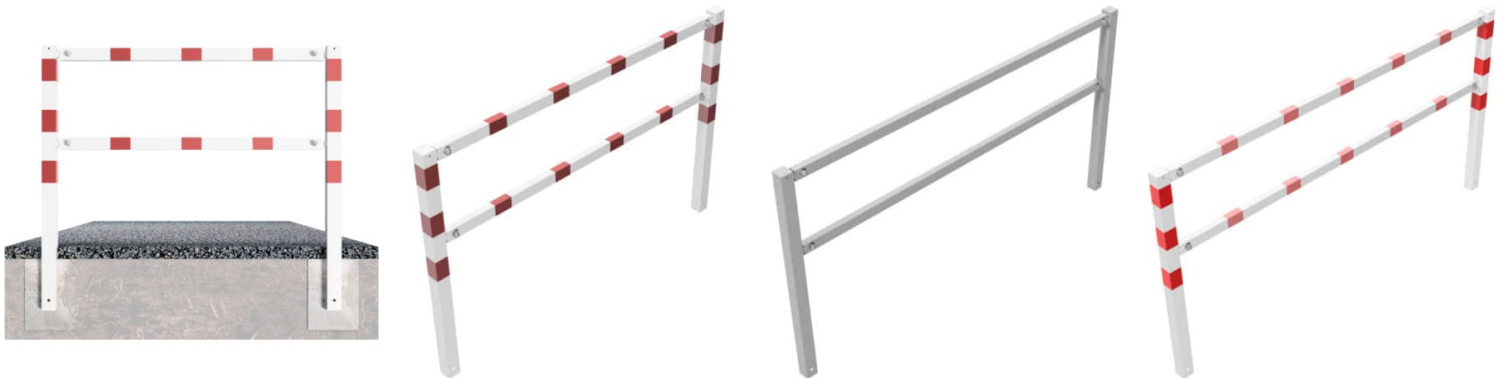

**SCHAKE - WEGESPERREN FESTSTEHEND
 ZUSAMMENSCHRAUBBAR MIT OBER- UND
 KNIEHOLM**

259,99 € - 428,99 € inkl. MwSt.

Artikelnummer: V416_15

VARIATIONEN

Bild	Artikelnummer	Beschreibung	Farbe	Gesamtbreite	Preis
	416_15		feuerverzinkt	1500 mm	Allgemein 304,64 € 259,99 € inkl. MwSt.
	416_15B		feuerverzinkt und weiß beschichtet mit rot reflektierenden Leuchtbstreifen	1500 mm	Allgemein 377,23 € 319,99 € inkl. MwSt.
	416_20		feuerverzinkt	2000 mm	Allgemein 340,86 € 300,99 € inkl. MwSt.
	416_20B		feuerverzinkt und weiß beschichtet mit rot reflektierenden Leuchtbstreifen	2000 mm	Allgemein 428,40 € 365,99 € inkl. MwSt.

Bild	Artikelnummer	Beschreibung	Farbe	Gesamtbreite	Preis
	416_25	.trustami_centered {text-align: center; margin: 0 auto;} .widget_container_box, .widget_container_badge { margin-top:10px;margin-bottom:10px;} div#trustami_footer.widget_container, div#trustami_footer.widget_container_comments_badge, div#trustami_productDesc.widget_container, div#trustami_productDesc.widget_container_comments_badge {margin-top:10px;margin-bottom:10px;}	feuerverzinkt	2500 mm	Allgemein 393,89 € 339,99 € inkl. MwSt.
	416_25B		feuerverzinkt und weiß beschichtet mit rot reflektierenden Leuchtstreifen	2500 mm	Allgemein 470,05 € 402,99 € inkl. MwSt.
	416_30		feuerverzinkt	3000 mm	Allgemein 415,31 € 357,99 € inkl. MwSt.
	416_30B		feuerverzinkt und weiß beschichtet mit rot reflektierenden Leuchtstreifen	3000 mm	Allgemein 500,99 € 428,99 € inkl. MwSt.

GALERIEBILDER

BESCHREIBUNG

SCHAKE - WEGESPERREN FESTSTEHEND ZUSAMMENSCHRAUBBAR

, inkl. Schrauben mit Ober- und Knieholm

ZUSÄTZLICHE INFORMATIONEN

Farbe	feuerverzinkt, feuerverzinkt und weiß beschichtet mit rot reflektierenden Leuchtstreifen
Gesamtbreite	1500 mm, 2000 mm, 2500 mm, 3000 mm
Hersteller	Schake