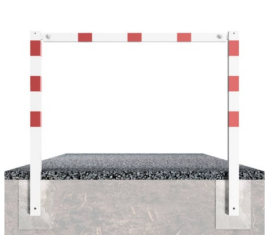

Bild	Artikelnummer	Beschreibung	Farbe	Gesamtbreite	Preis
	414_25B	feuerverzinkt und weiß beschichtet mit rot reflektierenden Leuchtstreifen		2500 mm	Allgemein 336,77 € <u>287,99 €</u> inkl. MwSt.
	414_30	feuerverzinkt		3000 mm	Allgemein 295,12 € <u>253,99 €</u> inkl. MwSt.
	414_30B	feuerverzinkt und weiß beschichtet mit rot reflektierenden Leuchtstreifen		3000 mm	Allgemein 362,95 € <u>309,99 €</u> inkl. MwSt.

GALERIEBILDER

BESCHREIBUNG

SCHAKE - WEGESPERREN FESTSTEHEND ZUSAMMENSCHRAUBBAR MIT OBERHOLM

Schake - Wegesperren feststehend zusammenschraubbar mit Oberholm geführt von **Schake** — Verkehrssicherheit & Werkschutz. Lieferung 1-5 Werktage per Paket oder Spedition, versandkostenfrei innerhalb Deutschlands ab 150 €.

Produktdetails

- **Hersteller:** Schake
- **Lieferung:** Deutschland · Österreich · Schweiz · EU
- **Zahlung:** Rechnung, Vorkasse, PayPal, Kreditkarte
- **Rücksendung:** Sie haben 14 Tage Widerrufsrecht; die Rücksendekosten trägt der Käufer
- **Beratung:** Telefon +49 2247 9029252 · E-Mail info@steigtechnik-systeme.de