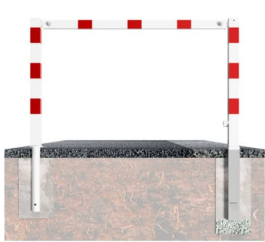

Bild	Artikelnummer	Beschreibung	Farbe	Gesamtbreite	Preis
	410_30B		feuerverzinkt und weiß beschichtet mit rot reflektierenden Leuchtstreifen	3000 mm	Allgemein ~~483,14 €~~ 413,99 € inkl. MwSt.

GALERIEBILDER

BESCHREIBUNG

SCHAKE - WEGESPERREN MIT DREIKANTVERSCHLUSS SCHWENKBAR MIT OBERHOLM

Schake - Wegesperren mit Dreikantverschluss schwenkbar mit Oberholm aus der Modellreihe von **Schake** — Verkehrssicherheit & Werkschutz. Wir liefern in 1-5 Werktagen per Paket oder Spedition — innerhalb Deutschlands frei ab 150 €.

Lieferumfang & Service

- **Hersteller:** Schake
- **Lieferung:** Deutschland · Österreich · Schweiz · EU
- **Zahlung:** Rechnung, Vorkasse, PayPal, Kreditkarte
- **Rücksendung:** Sie haben 14 Tage Widerrufsrecht; die Rücksendekosten trägt der Käufer
- **Beratung:** Telefon +49 2247 9029252 · E-Mail info@steigtechnik-systeme.de

Bei Konfigurations-Fragen, technischen Daten oder Sortiments-Alternativen sprechen Sie uns gerne an — wir kennen die Produkt-Familie aus der täglichen Praxis.