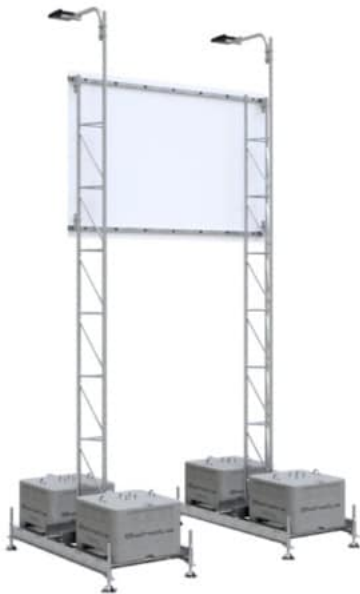

**SCHAKE - WERBEMAST 3,00 X 2,00 M**

**8.001,99 € - 9.023,99 € inkl. MwSt.**

**Artikelnummer: V353330-SET**

**VARIATIONEN**

Bild	Artikelnummer	Beschreibung	Strahler	Preis
	353330-SET		Ohne Strahler	Allgemein 9.549,75 € <u>8.001,99 €</u> inkl. MwSt.
	353330S1-IF-SET		mit Strahler, insektenfreundlich, Lichtfarbe: 3000 K	Allgemein 10.787,35 € <u>9.023,99 €</u> inkl. MwSt.

Bild	Artikelnummer Beschreibung	Strahler	Preis
	353330S1-SET	mit Strahler, Lichtfarbe: 4000 K	Allgemein 10.730,23-€ <u>8.976,99 €</u> inkl. MwSt.

**GALERIEBILDER**

**BESCHREIBUNG**

**SCHAKE - AUFSTELLVORRICHTUNG FÜR WERBETAFEL BESTEHEND AUS:**

Maße der Werbetafel: 3,00 x 2,00 m 2 x Aufstellrahmen, verzinkt (Art.-Nr. 35350)  
 4 x Betonaufstellvorrichtung, 600 kg (Art.-Nr. 3F120) 2 x Gitterrohrmasten, verzinkt, 6150 mm (Art.-Nr. 353017)  
 2 x Tafelhalterung 3,00 x 2,00 m (Art.-Nr. 353330) 4 x Drehkupplung, verzinkt (Art.-Nr. 3F120-5) optional mit Strahler  
 zusätzlich: 2 x Strahlerhalterung, verzinkt (Art.-Nr. 3533H) 2 x Strahler  
 4 x Drehkupplung, verzinkt (Art.-Nr. 3F120-5)