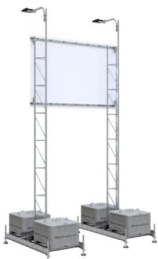

GALERIEBILDER

BESCHREIBUNG

SCHAKE - AUFSTELLVORRICHTUNG FÜR WERBETAFEL BESTEHEND AUS:

Maße der Werbetafel: 3,00 x 2,00 m 2 x Aufstellrahmen, verzinkt (Art.-Nr. 35350)