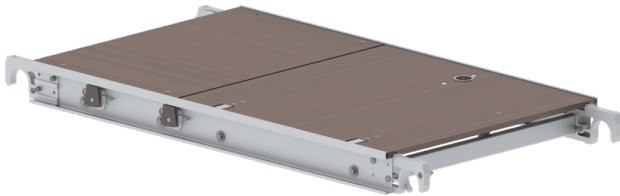

**STEIGTECHNIK SYSTEME | 1ER MINI -
PLATTFORM MIT LUKE | 40756**

220,00 € inkl. MwSt.

Artikelnummer: 40756

BESCHREIBUNG

STEIGTECHNIK SYSTEME | 1ER MINI - PLATTFORM MIT LUKE | 40756

Passend für Steigtechnik Systeme - 1er Mini Ein-Personen-Rollgerüst

ZUSÄTZLICHE INFORMATIONEN

Hersteller	STEIGTECHNIK SYSTEME Rheinland
Gerüst-Serie	1er Mini