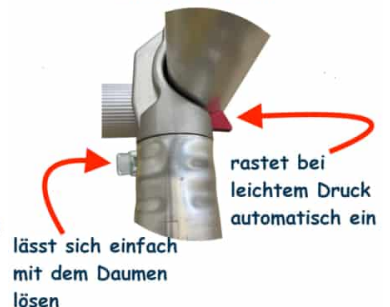

GALERIEBILDER

Gummierte Laufrolle mit 125mm Durchmesser

Klapprahmen-Sicherung

Streben-Rahmenverbindung ohne Schrauben

BESCHREIBUNG

STEIGTECHNIK SYSTEME | 75ER EXPRESS | KLAPPGERÜST

Das Klappgerüst kommt fast überall zum Einsatz. Egal ob im Innen- oder Außenbereich. Das Gerüst lässt sich bis zu einer Standhöhe von 6.80 Meter bzw. 8.80 Meter ausbauen. Die 200er Laufrollen meistern nahezu jede Unebenheit. Hier ist einen Höhenunterschied von 25cm ohne Probleme stufenlos ausgleichbar.