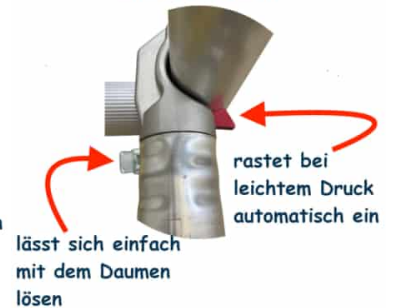

GALERIEBILDER

Gummierte Laufrolle mit 125mm Durchmesser

Klapprahmen-Sicherung

Streben-Rahmenverbindung ohne Schrauben

BESCHREIBUNG

STEIGTECHNIK SYSTEME | 75ER EXPRESS | KLAPPGERÜST

Das Klappgerüst kommt fast überall zum Einsatz. Egal ob im Innen- oder Außenbereich. Das Gerüst lässt sich bis zu einer Standhöhe von 6.80 Meter bzw. 8.80 Meter ausbauen. Die 200er Laufrollen meistern nahezu jede Unebenheit. Hier ist einen Höhenunterschied von 25cm ohne Probleme stufenlos ausgleichbar.

Gute Argumente für unser 75er Express - KlappGerüst

Das 75er Express - KlappGerüst in der Übersicht:

**STEIGTECHNIK
SYSTEME 75ER
EXPRESS**

	0.75 m	0.75 m	0.75 m	0.75 m	0.75 m	1.80 m	1.80 m	2.80 m	2.80 m	3.80 m	3.80 m	4.80 m	4.80 m	5.80 m	5.80 m	6.80 m	6.80 m
Plattformhöhe (m)																	
Arbeitshöhe (m)	2.75 m	2.75 m	2.75 m	2.75 m	2.75 m	3.80 m	3.80 m	4.80 m	4.80 m	5.80 m	5.80 m	6.80 m	6.80 m	7.80 m	7.80 m	8.80 m	8.80 m
Gerüsthöhe (m)	2.00 m	2.00 m	2.00 m	2.00 m	2.00 m	2.80 m	2.80 m	3.80 m	3.80 m	4.80 m	4.80 m	5.80 m	5.80 m	6.80 m	6.80 m	7.80 m	7.80 m
Klappgerüstrahmen 6-Sprossen 38432	1	1	1	1	1	1	1	1	1	1	1	1	1	1	1	1	1
Klappgerüstrahmen 3-Sprossen 37916						1	1										
Aufbaurahmen 7 Sprossen 75 cm 37749								2	2	2	2	4	4	4	4	6	6
Aufbaurahmen 4 Sprossen 75 cm 37732										2	2			2	2		
Smart-Art-Geländer Flanschrohr-Satz (4 Stück) 38616 38449						1	1	1	1	1	1	1	1	1	1	1	1
Plattform ohne Luke 37800		1	1														
Plattform mit Luke 190 37794	1			1	1	1	1	1	1	2	2	2	2	3	3	3	3
Diagonalstrebe Horizontalstrebe 190 37848 37855	1					2	2	1	1	3	3	3	3	5	5	5	5
Lenkrolle Ø 125 mm (4 Stück) 38029	1	1		1		1		1	1	1	1	1	1				
Lenkrolle Ø 200 mm 37930			4		4		4							4	4	4	4
Ausleger universal Ausleger mini Bordbrettsatz 37831 322015 37947	1							2	4	2	4	2	4	2	4	2	4
								1	1	1	1	1	1	1	1	1	1