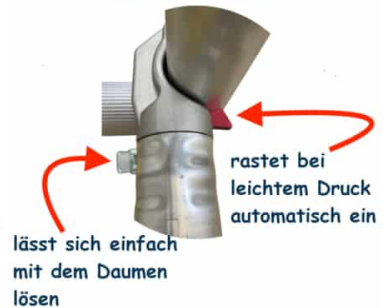

**GALERIEBILDER**

**Gummierte Laufrolle mit 125mm Durchmesser**

**Klapprahmen-Sicherung**

**Streben-Rahmenverbindung ohne Schrauben**

**BESCHREIBUNG**

**STEIGTECHNIK SYSTEME | 75ER EXPRESS | KLAPPGERÜST**

Das Klappgerüst kommt fast überall zum Einsatz. Egal ob im Innen- oder Außenbereich. Das Gerüst lässt sich bis zu einer Standhöhe von 6.80 Meter bzw. 8.80 Meter ausbauen. Die 200er Laufrollen meistern nahezu jede Unebenheit. Hier ist einen Höhenunterschied von 25cm ohne Probleme stufenlos ausgleichbar.

**Gute Argumente für unser 75er Express - KlappGerüst**

**Das 75er Express - KlappGerüst in der Übersicht:**

**STEIGTECHNIK  
SYSTEME 75ER  
EXPRESS**

	0.75 m	0.75 m	0.75 m	0.75 m	0.75 m	1.80 m	1.80 m	2.80 m	2.80 m	3.80 m	3.80 m	4.80 m	4.80 m	5.80 m	5.80 m	6.80 m	6.80 m
Plattformhöhe (m)																	
Arbeitshöhe (m)	2.75 m	2.75 m	2.75 m	2.75 m	2.75 m	3.80 m	3.80 m	4.80 m	4.80 m	5.80 m	5.80 m	6.80 m	6.80 m	7.80 m	7.80 m	8.80 m	8.80 m
Gerüsthöhe (m)	2.00 m	2.00 m	2.00 m	2.00 m	2.00 m	2.80 m	2.80 m	3.80 m	3.80 m	4.80 m	4.80 m	5.80 m	5.80 m	6.80 m	6.80 m	7.80 m	7.80 m
Klappgerüstrahmen 6-Sprossen 38432	1	1	1	1	1	1	1	1	1	1	1	1	1	1	1	1	1
Klappgerüstrahmen 3-Sprossen 37916						1	1										
Aufbaurahmen 7 Sprossen 75 cm 37749								2	2	2	2	4	4	4	4	6	6
Aufbaurahmen 4 Sprossen 75 cm 37732										2	2			2	2		
Smart-Art-Geländer Flanschrohr-Satz (4 Stück) 38616 38449						1	1	1	1	1	1	1	1	1	1	1	1
Plattform ohne Luke 37800		1	1														
Plattform mit Luke 190 37794	1			1	1	1	1	1	1	2	2	2	2	3	3	3	3
Diagonalstrebe Horizontalstrebe 190 37848 37855	1					2	2	1	1	3	3	3	3	5	5	5	5
Lenkrolle Ø 125 mm (4 Stück) 38029	1	1		1		1		1	1	1	1	1	1				
Lenkrolle Ø 200 mm 37930			4		4		4							4	4	4	4
Ausleger universal Ausleger mini Bordbrettsatz 37831 322015 37947		1						2	4	2	4	2	4	2	4	2	4
								1	1	1	1	1	1	1	1	1	1