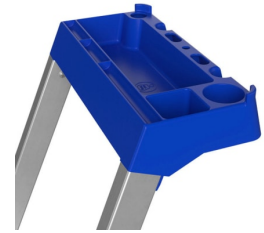

WERNER STUFEN STEHLEITER PRO SMART

191,17 € - 269,74 € inkl. MwSt.

Artikelnummer: WRNRPROST

VARIATIONEN

Bild	Artikelnummer	Beschreibung	Anzahl Stufen	Preis
	48943	Produktgewicht (kg) ca.: 5.2 Maximale Last (kg): 150.0 Untere, äußere Breite (m): 0.49 Höhe der Plattform (m): 0.74 Maximale Arbeitshöhe (m): 2.74	3	Allgemein 219,56 € <u>191,17 €</u> inkl. MwSt.
	48944	Produktgewicht (kg) ca.: 6.0 Maximale Last (kg): 150.0 Untere, äußere Breite (m): 0.52 Höhe der Plattform (m): 0.99 Maximale Arbeitshöhe (m): 2.99	4	Allgemein 231,46 € <u>200,75 €</u> inkl. MwSt.
	48945	Produktgewicht (kg) ca.: 7.0 Maximale Last (kg): 150.0 Untere, äußere Breite (m): 0.55 Höhe der Plattform (m): 1.24 Maximale Arbeitshöhe (m): 3.24	5	Allgemein 255,85 € <u>220,39 €</u> inkl. MwSt.
	48946	Produktgewicht (kg) ca.: 8.3 Maximale Last (kg): 150.0 Untere, äußere Breite (m): 0.58 Höhe der Plattform (m): 1.49 Maximale Arbeitshöhe (m): 3.49	6	Allgemein 280,25 € <u>240,03 €</u> inkl. MwSt.
	48947	Produktgewicht (kg) ca.: 9.3 Maximale Last (kg): 150.0 Untere, äußere Breite (m): 0.61 Höhe der Plattform (m): 1.74 Maximale Arbeitshöhe (m): 3.74	7	Allgemein 317,14 € <u>269,74 €</u> inkl. MwSt.

GALERIEBILDER

BESCHREIBUNG

WERNER STUFEN STEHLEITER PRO SMART

Wann ein Job fertig ist, bestimmt du, nicht deine Leiter. Deshalb ist die Plattform dieser Stehleiter so groß, dass du bequem stehst und lange durchhältst. Hergestellt aus leichtem, langlebigem Aluminium mit breiten Trittflächen und rutschfesten Füßen sorgt sie auch sonst bestens dafür, dass Profis keine Kompromisse machen müssen.

ZUSÄTZLICHE INFORMATIONEN

Anzahl Stufen	3, 4, 5, 6, 7
Hersteller	WERNER
Einsatzbereich	Heimwerker & Handwerk
Leiter-Typ	Stehleiter einseitig begehbar