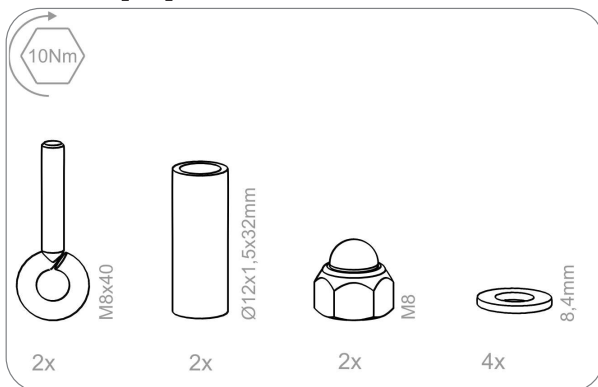

Aufbauanleitung Sicherungsseil für Podestleitern/- Treppen

50123, 50125