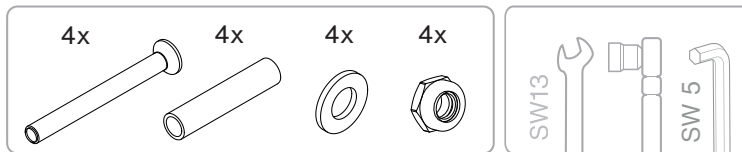

Aufbauanleitung

Montagesatz für Haken

Assembly instruction:

Mounting kit for hook

019320	M8x80	Ø12x1,5x56,2	Ø8	M8
019321	M8x90	Ø12x1,5x70	Ø8	M8
019322	M8x110	Ø12x1,5x81,8	Ø8	M8
019323	M8x120	Ø12x1,5x96,6	Ø8	M8