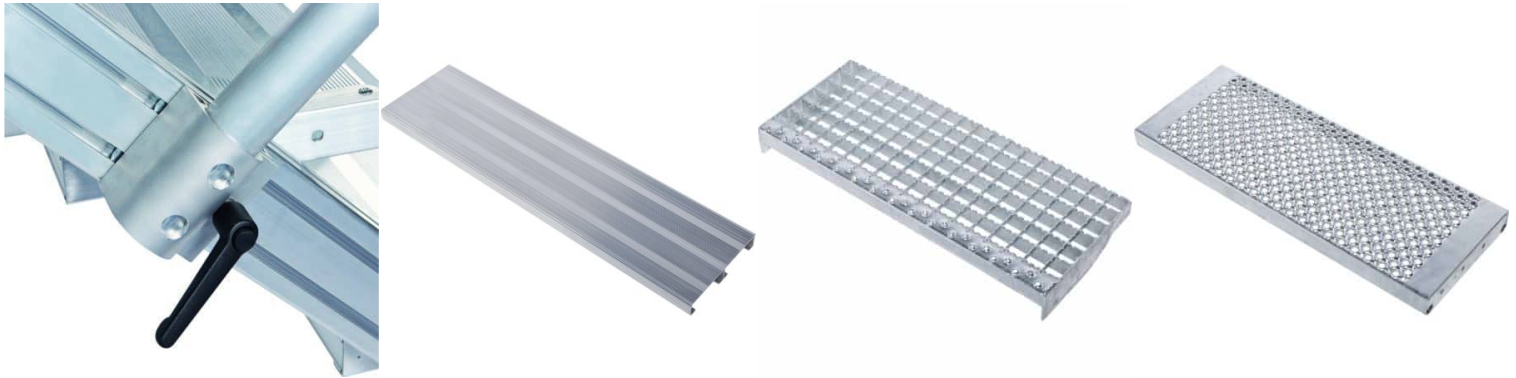

Bild	Artikelnummer	Beschreibung	Anzahl Stufen	Neigung	Stufenbreite (mm)	Preis
	40155416	Spezifikationen • Ausladung: 3180 mm • Neigung: 60 ° • Stufenanzahl: 17 • Stufenbreite: 1000 mm • senkrechte Höhe: 4250 mm	17	60 °	1000	Allgemein ~~4.264,37 €~~ 2.521,22 € inkl. MwSt.

GALERIEBILDER

BESCHREIBUNG

ZARGES - LM-TREPPE MIT PLATTFORM

Ortsfester Zugang zu Gebäuden und Maschinen mit Plattform.

- Verschiedene Neigungen, 45° für bequemen Aufstieg, 60° für beengte Platzverhältnisse.
- Wahlweise Stufenbreiten 600 mm, 800 mm oder 1000 mm.
- Stufen- und Plattformbelag serienmäßig aus Aluminium gerieft (R10). Wahlweise auch als Stahl-Gitterrost (R12) und Stahl-Lochblech (R13) für bessere Rutschfestigkeit erhältlich.
- Individuell angepasste Plattformlängen.
- Montageelement Stützschenkel für den Einsatz als freistehende Arbeitsbühne.
- Individuelle Geländerkonfiguration an der Plattform, optional mit Schwenktüre oder Fallschranke.
- Maximale Flexibilität durch optional ohne Werkzeug abnehmbare Handläufe und Geländer.
- Holme aus hochfesten Aluminium-Strangpressprofilen mit Schraubkanälen für flexible Montageoptionen.
- Schnelle und einfache Montage durch das ZARGES Verbindungssystem mit hohem Vormontagegrad.

Wir empfehlen, das Produkt gemäß dem Produktsicherheitsgesetz (ProdSG) mit beidseitigem Handlauf und bei Treppen mit Plattformen oder Wartungsbühnen mit einer umlaufenden Absturzsicherung (z.B. Geländer) auszustatten. Werden Handläufe oder Geländer nicht gewünscht, muss der Betreiber für ausreichende vorschriftsmäßige Absicherung sorgen.
Angewandte Norm: DIN EN ISO 14 122.

Die Zarges - LM-Treppe mit Plattform in der Übersicht:

Bestell-Nr.	Ausladung	Neigung	Stufenanzahl	Stufenbreite	senkrechte Höhe
40155424	1810 mm	45 °	5	600 mm	1070 mm
40155426	2240 mm	45 °	7	600 mm	1500 mm
40155428	2645 mm	45 °	9	600 mm	1930 mm
40155430	3100 mm	45 °	11	600 mm	2360 mm
40155432	3511 mm	45 °	13	600 mm	2790 mm
40155434	3940 mm	45 °	15	600 mm	3220 mm