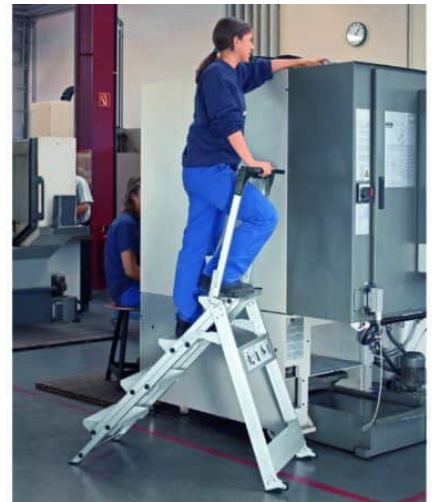

**ZARGES - PLAZASTEP P - LM-
SICHERHEITSTREPPE | MIT
SICHERHEITSBÜGEL**

317,62 € - 442,09 € inkl. MwSt.

Artikelnummer: ZarPISichtmSich

VARIATIONEN

Bild	Artikelnummer	Beschreibung	Stufenanzahl inkl. Plattform	Preis
	41495	Spezifikationen • Arbeitshöhe: 3,1 m • Belastung: 150 kg • Gewicht: 13 kg • Länge als Arbeitsbühne: 205 mm • Plattformbreite: 360 mm • Plattformhöhe: 1,1 m • Sicherheitsbügel: ja • Sprossen-/Stufenabstand senkrecht: 220 mm • Stufenanzahl einschl. Plattform: 5 • Stufentiefe: 205 mm • untere, äußere Breite: 0,6 m	5	442,09 € inkl. MwSt.
	41493	Spezifikationen • Arbeitshöhe: 2,65 m • Belastung: 150 kg • Gewicht: 8,5 kg • Länge als Arbeitsbühne: 205 mm • Plattformbreite: 360 mm • Plattformhöhe: 0,66 m • Sicherheitsbügel: ja • Sprossen-/Stufenabstand senkrecht: 220 mm • Stufenanzahl einschl. Plattform: 3 • Stufentiefe: 205 mm • untere, äußere Breite: 0,57 m	3	317,62 € inkl. MwSt.

Bild	Artikelnummer	Beschreibung	Stufenanzahl inkl. Plattform	Preis
	41494	Spezifikationen • Arbeitshöhe: 2,9 m • Belastung: 150 kg • Gewicht: 10,5 kg • Länge als Arbeitsbühne: 205 mm • Plattformbreite: 360 mm • Plattformhöhe: 0,88 m • Sicherheitsbügel: ja • Sprossen-/Stufenabstand senkrecht: 220 mm • Stufenanzahl einschl. Plattform: 4 • Stufentiefe: 205 mm • untere, äußere Breite: 0,59 m	4	381,57 € inkl. MwSt.

GALERIEBILDER

BESCHREIBUNG

ZARGES - PLAZASTEP P - LM-SICHERHEITSTREPPE | MIT SICHERHEITSBÜGEL

Die flexible Alternative für sicheren Stand und optimalem Preis-Leistungs-Verhältnis.

- Besonders kompakt zusammenklappbar.
- Trittstufen 205 x 360 mm aus Leichtmetall für sicheren und komfortablen Stand.
- Sicherheitsbügel mit praktischer Ablageschale.
- Serienmäßig mit Rollen am Stützteil ausgestattet.